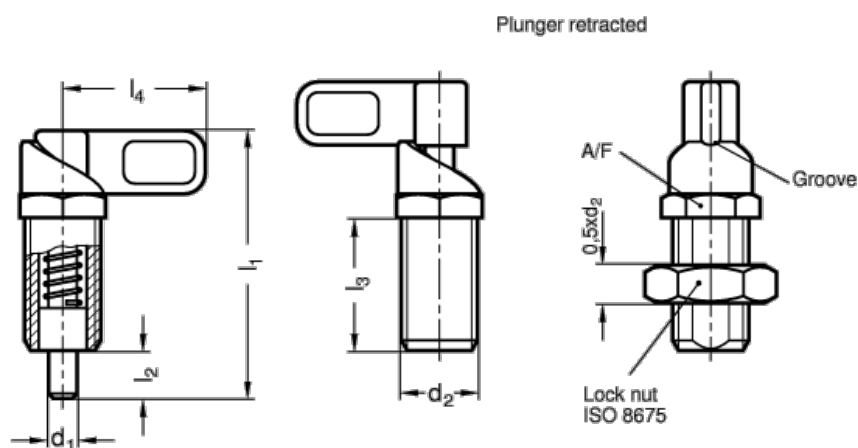

Varenummer: 20612810M2015A

Beskrivelse: E+G positioneringsbolt GN 612.8-10-M20x1.5-A

Mål

Mounting information

A/F = 22

d1 = 10

d2 = 20x1,5

L1 = 69.5

L2 = 12

L3 = 36

L4 = 37

load = 20

max. load = 56